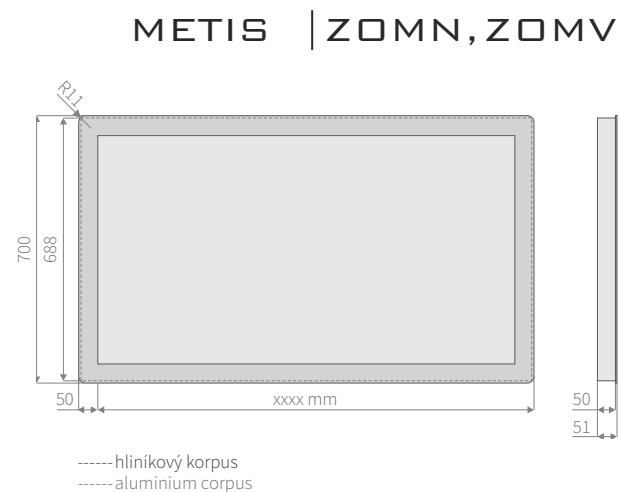

METIS: nástěnný model, ZOMN
vestavný model, ZOMV
Šířka: 500, 600, ... 1500 mm
Výška: 700 mm
Hloubka: 51 mm
Podrám: LTD, hliníková eloxovaná hrana
Čelní rám: hliník eloxovaný broušený
Osvětlení: obvodové LED osvětlení,
4000K denní bílá
Ovládání: ZOMN - spodní tlačítko,
ZOMV - ovládací senzor,
6 nastavitelných úrovní jasu
Volitelně: barvy rámu dle vzorníku RAL,
další vybava na straně 31

METIS: wall-mounted model, ZOMN
built-in model, ZOMV
Width: 500, 600, ... 1500 mm
Height: 700 mm
Depth: 51 mm
Underframe: LTD, aluminium anodized edge
Frontal frame: alu-satin anodized, brushed
Lighting: peripheral LED lighting,
4000K day white
Control: ZOMN - bottom push-button,
ZOMV - control sensor,
6 levels of brihtness
Optional: frame colours acc. to the RAL,
more accessories on page 31

ZOMN, ZOMV Custom dimensions
Order code, wall-mounted model: ZOMN XXXX YYY.Y
Order code, built-in model: ZOMV XXXX YYY.Y
X = height: 0500 - 0900 mm, Y = width: 0500 - 1599 mm
Other custom dimensions upon query.