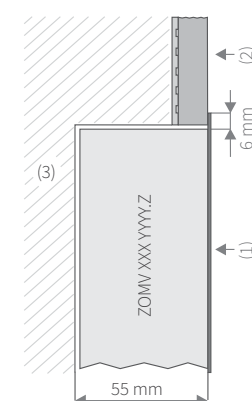

METIS: nástěnný model, ZOMN
vestavný model, ZOMV
Šířka: 500, 600, ... 1500 mm
Výška: 700 mm
Hloubka: 51 mm
Podrám: LTD, hliníková eloxovaná hrana
Čelní rám: hliník eloxovaný broušený
Osvětlení: obvodové LED osvětlení,
4000K denní bílá
Ovládání: ZOMN - spodní tlačítko,
ZOMV - ovládací senzor,
6 nastavitelných úrovní jasu
Volitelně: barvy rámu dle vzorníku RAL,
další vybava na straně 31

METIS: wall-mounted model, ZOMN
built-in model, ZOMV
Width: 500, 600, ... 1500 mm
Height: 700 mm
Depth: 51 mm
Underframe: LTD, aluminium anodized edge
Frontal frame: alu-satin anodized, brushed
Lighting: peripheral LED lighting,
4000K day white
Control: ZOMN - bottom push-button,
ZOMV - control sensor,
6 levels of brihtness
Optional: frame colours acc. to the RAL,
more accessories on page 31

ZOMN, ZOMV Zákaznické rozměry
Objednací kód nástěnný model: ZOMN XXXX YYY.Y
Objednací kód vestavný model: ZOMV XXXX YYY.Y
X = výška: 0500 - 0900 mm, Y = šířka: 0500 - 1599 mm
Ostatní zákaznické rozměry na dotaz.

ZOMN, ZOMV Custom dimensions
Order code, wall-mounted model: ZOMN XXXX YYY.Y
Order code, built-in model: ZOMV XXXX YYY.Y
X = height: 0500 - 0900 mm, Y = width: 0500 - 1599 mm
Other custom dimensions upon query.

ZOMN, ZOMV Povrchová úprava čelního rámu
21 31 0X - čelní rám
X=1 hliník, RAL 9003, bílá lesk
X=2 hliník, RAL XXXX, dle požadavku

ZOMN, ZOMV Surface treatment frame
21 31 0X - frontal frame
X=1 aluminium, RAL 9003, white lustre
X=2 aluminium RAL XXXX, acc. to requirement

ZOMN, ZOMV Další možnosti osvětlení
21 51 01 - barevná teplota LED, 3000K teplá bílá

ZOMN, ZOMV Other possibilities of lighting
21 51 01 - LED color temperature, 3000K warm white

ZOMN, ZOMV Kosmetické zrcátko - magnetické
21 61 01 - kosmetické zrcátko, magnetické**
**) po nalepení zůstává magnet součástí zrcadla