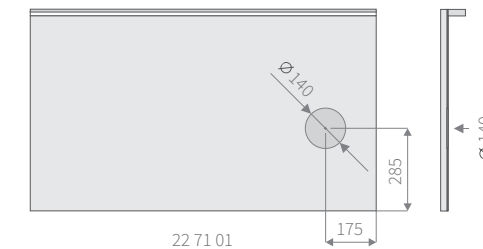

ZONN Kosmetické zrcátko - integrované
22 71 01 - magnetické kosmetické, integrované

ZONN Cosmetic mirror - integrated
22 71 01 - cosmetic magnifying mirror, integrated