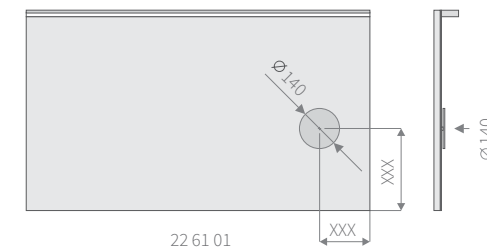

ZONN Kosmetické zrcátko - magnetické
22 61 01 - kosmetické zrcátko, magnetické**
**) po nalepení zůstává magnet součástí zrcadla

ZONN Cosmetic mirror - magnetic
22 61 01 - cosmetic magnifying mirror, magnetic**
**) after adhering, the magnet remains a part of the mirror