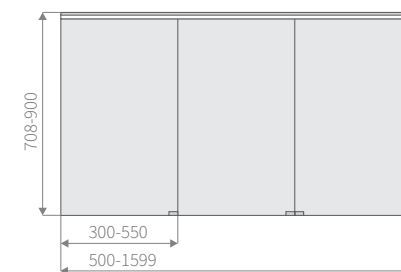

SENTA: wall-mounted model, HSSN
 Width: 500, 600, ... 1500 mm
 Height: 707 mm
 Depth: 157/217 mm
 Corpus: aluminium satin anodized profile
 Door: double-sided mirror, 6 mm
 Lighting: LED 4000K, direct outlet 230V
 Shelves: 3 glass vertically adjustable
 Back: silver MDF
 Optional: switches and 230V sockets, more accessories on page 25

SENTA 1300 mm, L,L,R
 HSSN 0707 1300.4 - nástěnný model
 HSSN 0707 1300.4 - wall-mounted model

SENTA 1400 mm, L,L,R
 HSSN 0707 1400.4 - nástěnný model
 HSSN 0707 1400.4 - wall-mounted model

SENTA 1500 mm, L,L,R
 HSSN 0707 1500.4 - nástěnný model
 HSSN 0707 1500.4 - wall-mounted model

*) L = levé otevření dvířek, levá pozice / left opening of the door, left position R - pravé otevření dvířek, pravá pozice / right opening of the door, right position

HSSN Zákaznické rozměry
 Objednávací kód: HSSN XXXX YYYY.Z
 X = výška: 0708 - 0900 mm, Y = šířka: 0500 - 1599 mm
 Z = 1 (otevření dvířek L), 2 (R), 3 (L,R), 4 (L,L,R)*
 Ostatní zákaznické rozměry na dotaz.

HSSN Custom dimensions
 Order code: HSSN XXXX YYYY.Z
 X = height: 0708 - 0900 mm, Y = width: 0500 - 1599 mm
 Z = 1 (door opening L), 2 (R), 3 (L,R), 4 (L,L,R)*
 Other custom dimensions upon query.

HSSN Magnetické příslušenství
 15 61 01 - magnetické kosmetické zrcátko**)
 15 62 01 - magnetická lišta pro kosmetické příslušenství
 **) po nalepení zůstává magnet součástí dvířek