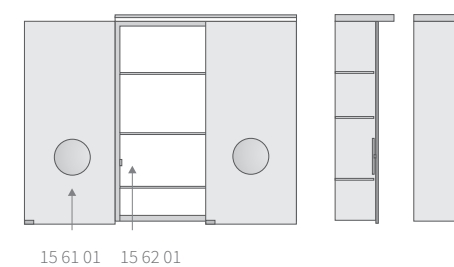

HSSN Magnetické příslušenství
15 61 01 - magnetické kosmetické zrcátko**)
15 62 01 - magnetická lišta pro kosmetické příslušenství
**) po nalepení zůstává magnet součástí dvířek

HSSN Magnetic accessories
15 61 01 - cosmetic magnifying mirror, magnetic**)
15 62 01 - strip for cosmetic accessories, magnetic
**) after adhering, the magnet remains a part of the door