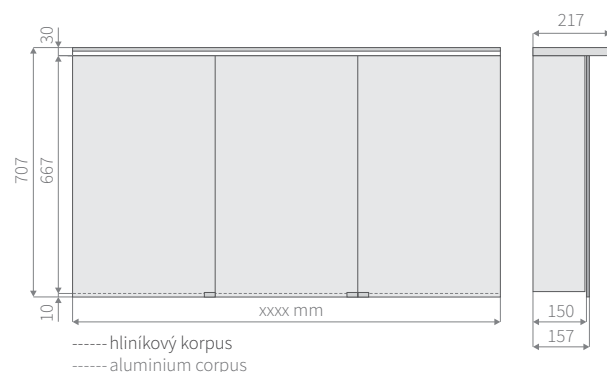

SENTA: nástěnný model, HSSN
 Šířka: 500, 600, ... 1500 mm
 Výška: 707 mm
 Hloubka: 157/217 mm
 Korpus: hliníkový eloxovaný profil
 Dvířka: oboustranné zrcadlo, 6 mm
 Osvětlení: LED 4000K, přímý vývod 230V
 Police: 3 skleněné výškově nastavitelné
 Záda: stříbrná MDF
 Volitelně: vypínače a zásuvky 230V, další výbava na straně 25

SENTA: wall-mounted model, HSSN
 Width: 500, 600, ... 1500 mm
 Height: 707 mm
 Depth: 157/217 mm
 Corpus: aluminium satin anodized profile
 Door: double-sided mirror, 6 mm
 Lighting: LED 4000K, direct outlet 230V
 Shelves: 3 glass vertically adjustable
 Back: silver MDF
 Optional: switches and 230V sockets, more accessories on page 25

*) L = levé otevření dvířek, levá pozice / left opening of the door, left position R - pravé otevření dvířek, pravá pozice / right opening of the door, right position

HSSN Zákaznické rozměry
 Objednávací kód: HSSN XXXX YYYY.Z
 X = výška: 0708 - 0900 mm, Y = šířka: 0500 - 1599 mm
 Z = 1 (otevření dvířek L), 2 (R), 3 (L,R), 4 (L,L,R)*
 Ostatní zákaznické rozměry na dotaz.

HSSN Custom dimensions
 Order code: HSSN XXXX YYYY.Z
 X = height: 0708 - 0900 mm, Y = width: 0500 - 1599 mm
 Z = 1 (door opening L), 2 (R), 3 (L,R), 4 (L,L,R)*
 Other custom dimensions upon query.

HSSN Magnetické příslušenství
 15 61 01 - magnetické kosmetické zrcátko**)
 15 62 01 - magnetická lišta pro kosmetické příslušenství
 **) po nalepení zůstává magnet součástí dvířek