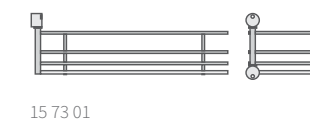

SENTA: nástěnný model, HSSN
Šířka: 500, 600, ... 1500 mm
Výška: 707 mm
Hloubka: 157/217 mm
Korpus: hliníkový eloxovaný profil
Dvířka: oboustranné zrcadlo, 6 mm
Osvětlení: LED 4000K, přímý vývod 230V
Police: 3 skleněné výškově nastavitelné
Záda: stříbrná MDF
Volitelně: vypínače a zásuvky 230V, další výbava na straně 25

SENTA: wall-mounted model, HSSN
Width: 500, 600, ... 1500 mm
Height: 707 mm
Depth: 157/217 mm
Corpus: aluminium satin anodized profile
Door: double-sided mirror, 6 mm
Lighting: LED 4000K, direct outlet 230V
Shelves: 3 glass vertically adjustable
Back: silver MDF
Optional: switches and 230V sockets, more accessories on page 25

*) L = levé otevření dvířek, levá pozice / left opening of the door, left position R - pravé otevření dvířek, pravá pozice / right opening of the door, right position

HSSN Zákaznické rozměry
Objednávací kód: HSSN XXXX YYYY.Z
X = výška: 0708 - 0900 mm, Y = šířka: 0500 - 1599 mm
Z = 1 (otevření dvířek L), 2 (R), 3 (L,R), 4 (L,L,R)*
Ostatní zákaznické rozměry na dotaz.

HSSN Custom dimensions
Order code: HSSN XXXX YYYY.Z
X = height: 0708 - 0900 mm, Y = width: 0500 - 1599 mm
Z = 1 (door opening L), 2 (R), 3 (L,R), 4 (L,L,R)*
Other custom dimensions upon query.

HSSN Magnetické příslušenství
15 61 01 - magnetické kosmetické zrcátko**)
15 62 01 - magnetická lišta pro kosmetické příslušenství
**) po nalepení zůstává magnet součástí dvířek

HSSN Magnetic accessories
15 61 01 - cosmetic magnifying mirror, magnetic**)
15 62 01 - strip for cosmetic accessories, magnetic
**) after adhering, the magnet remains a part of the door

HSSN Příprava elektroinstalace
HSSN Wiring preparation

Vývod pro světlo a zásuvku(y) 230V
Lead conductor(s) outlet - light fixture and 230V socket(s)